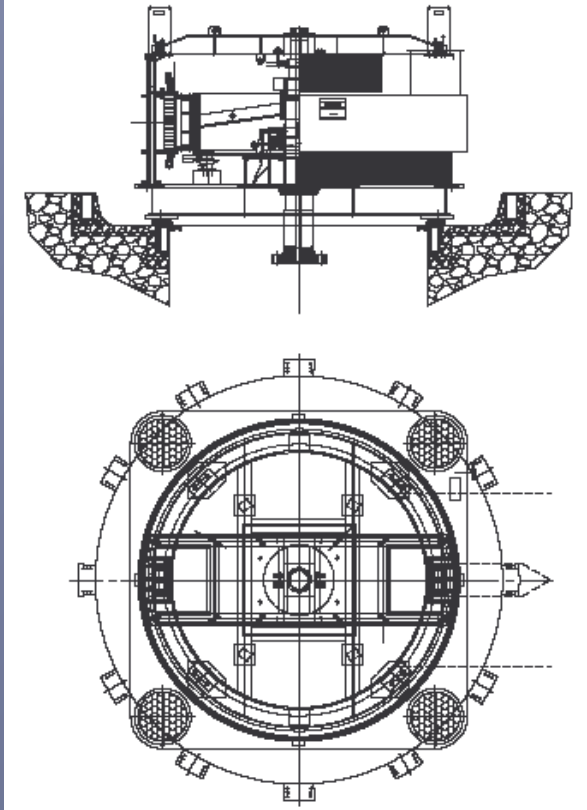

CLASSIC

Direct Drive Generator

POWER : 3529 kVA

VOLTAGE : 6000 V

SPEED : 150 rpm

HPP : MONTALTO DORA / ITALIA