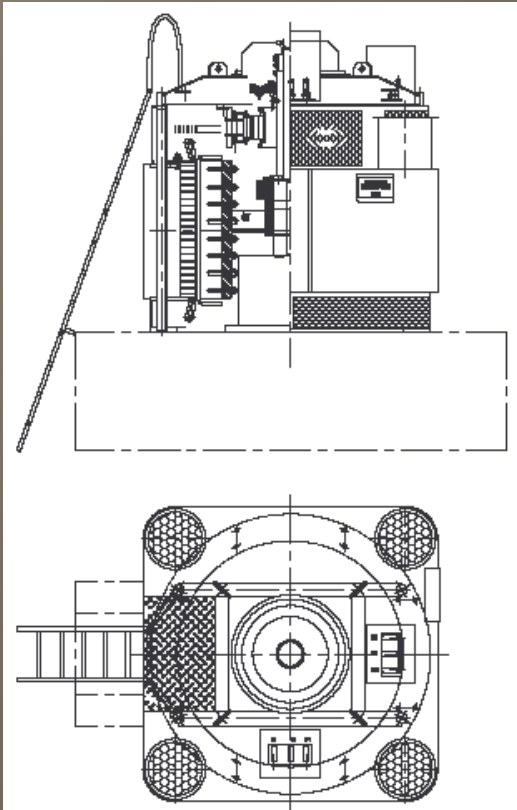

# CLASSIC

Direct Drive Generator

POWER : 5400 kVA

SPEED : 333 rpm

HPP : DOGANA / ITALIA