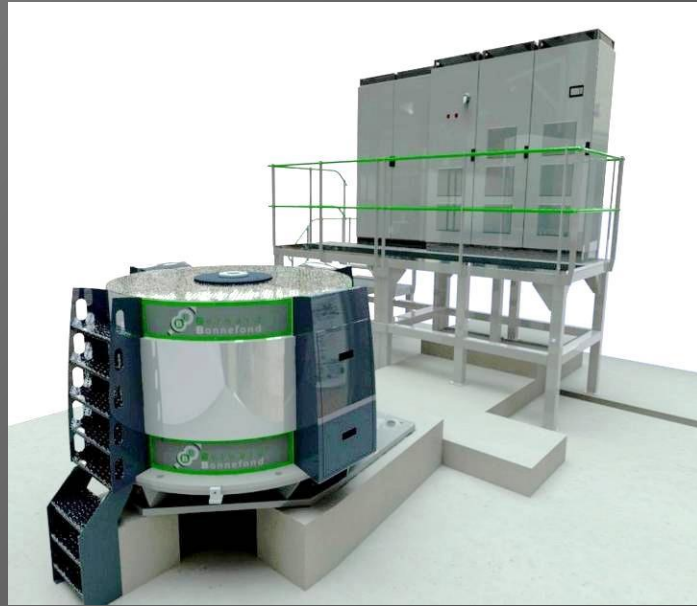

COMPACT

Direct Drive Generator

POWER : 400 kVA
VOLTAGE : 400 V
SPEED : 137 rpm
HPP : RETOURNAC (43) / FRANCE